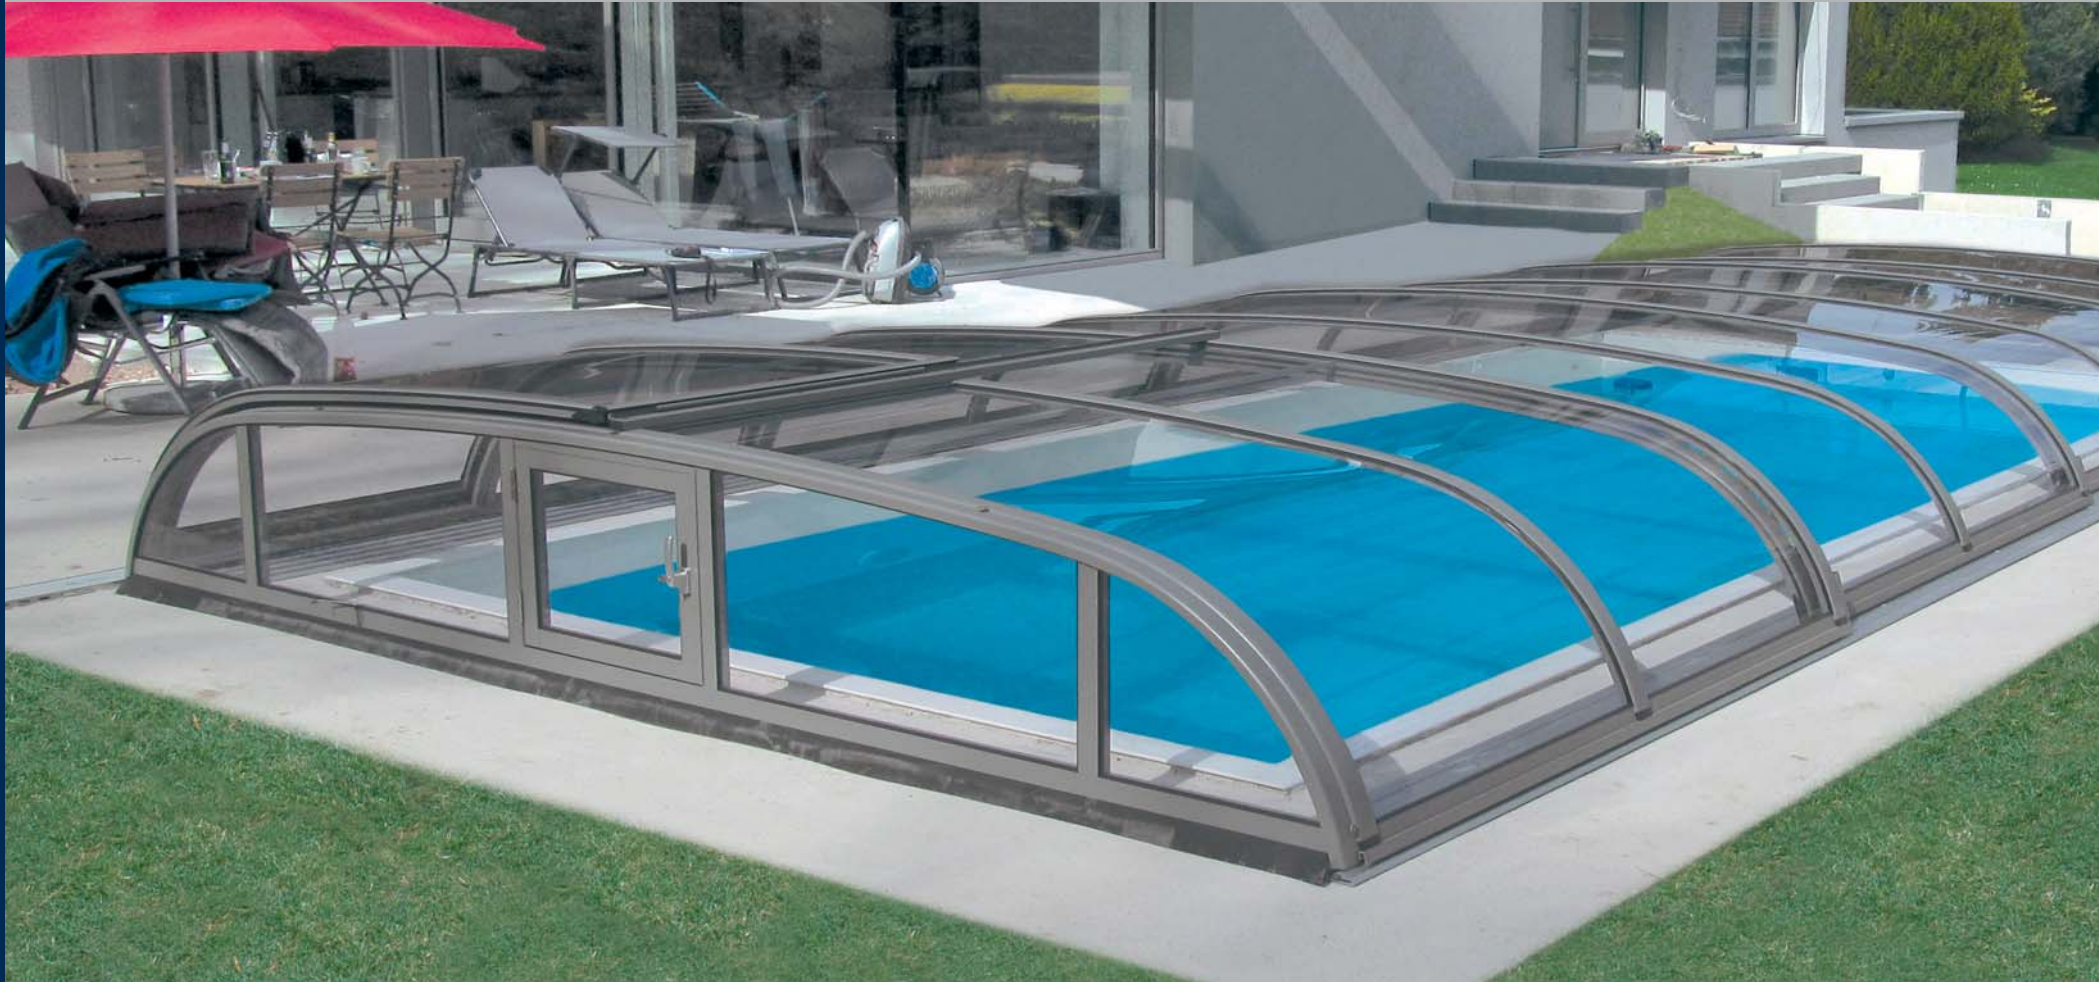

VISION-AVANTGARDE

VISION-AVANTGARDE - nouveau design d'un abri extra-bas

La ligne AVANTGARDE séduit par son équipement exclusif: des profils arrondis de couleur moderne et un vitrage transparent.